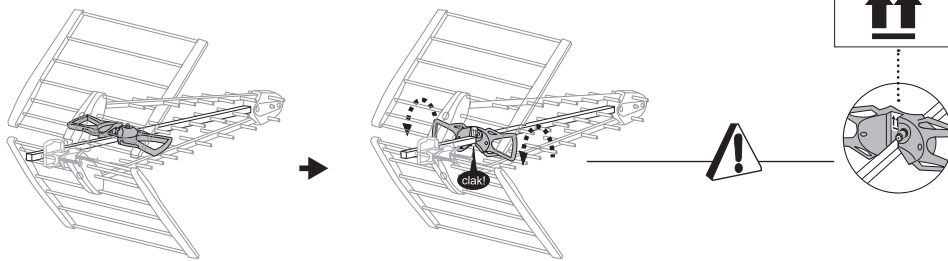

1.2. POSICIÓN DEL DIPOLO
POSITION DU DIPÔLE
DIPOLE POSITION