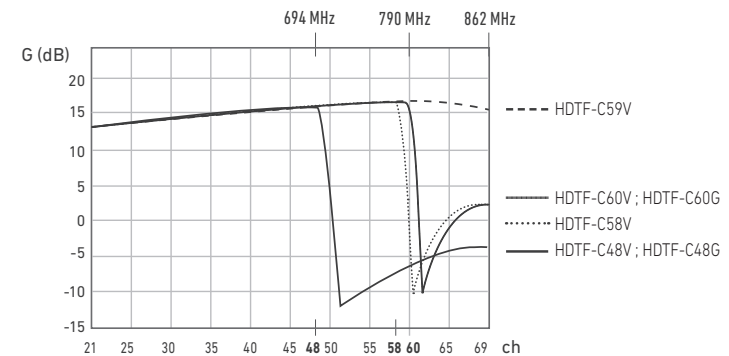

— Carga del viento / Charge au vent / Windload : 105 N (130 km/h) , 150 N (150 km/h)

— Ganancia / Gain :