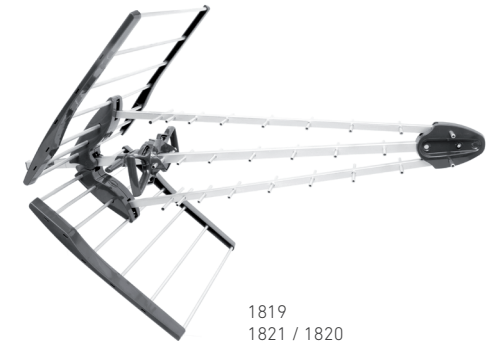

1819
1821 / 1820