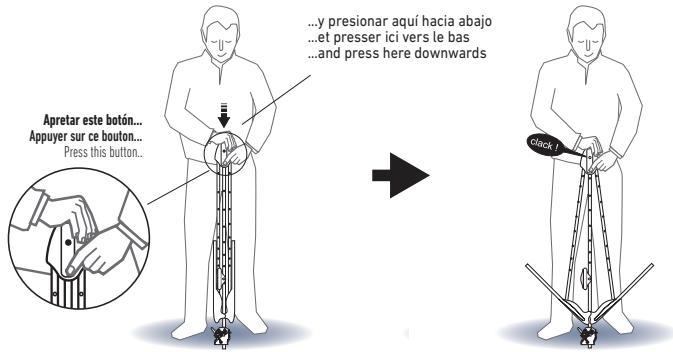

1. Preparación de la antena / Préparation de l'antenne / Preparing the antenna

1.1. DESPLIEGUE
OUVERTURE
UNFOLDING